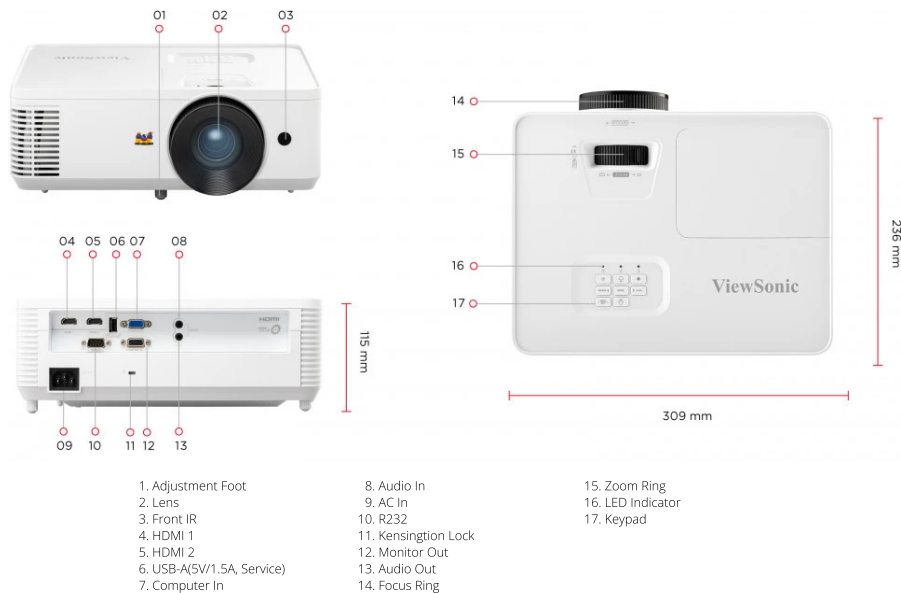

Описание продукта

PA700X — это XGA-проектор ViewSonic с высокой яркостью для бизнеса и образования. Благодаря высокой яркости 4500 ANSI люмен проектор обеспечивает четкое изображение на большом экране с диагональю до 300 дюймов в конференц-залах, учебных классах или любом другом ярко освещенном помещении. Два порта HDMI позволяют гибко подключаться к нескольким устройствам, легко переключаясь между источниками контента. Порт USB Type-A может подавать питание на беспроводные адаптеры HDMI, что делает потоковую передачу контента по беспроводной сети более удобной. Проектор также позволяет обновлять программное обеспечение с помощью USB-кабеля, просто подключив его к ноутбуку, минуя поездки в сервисные центры.