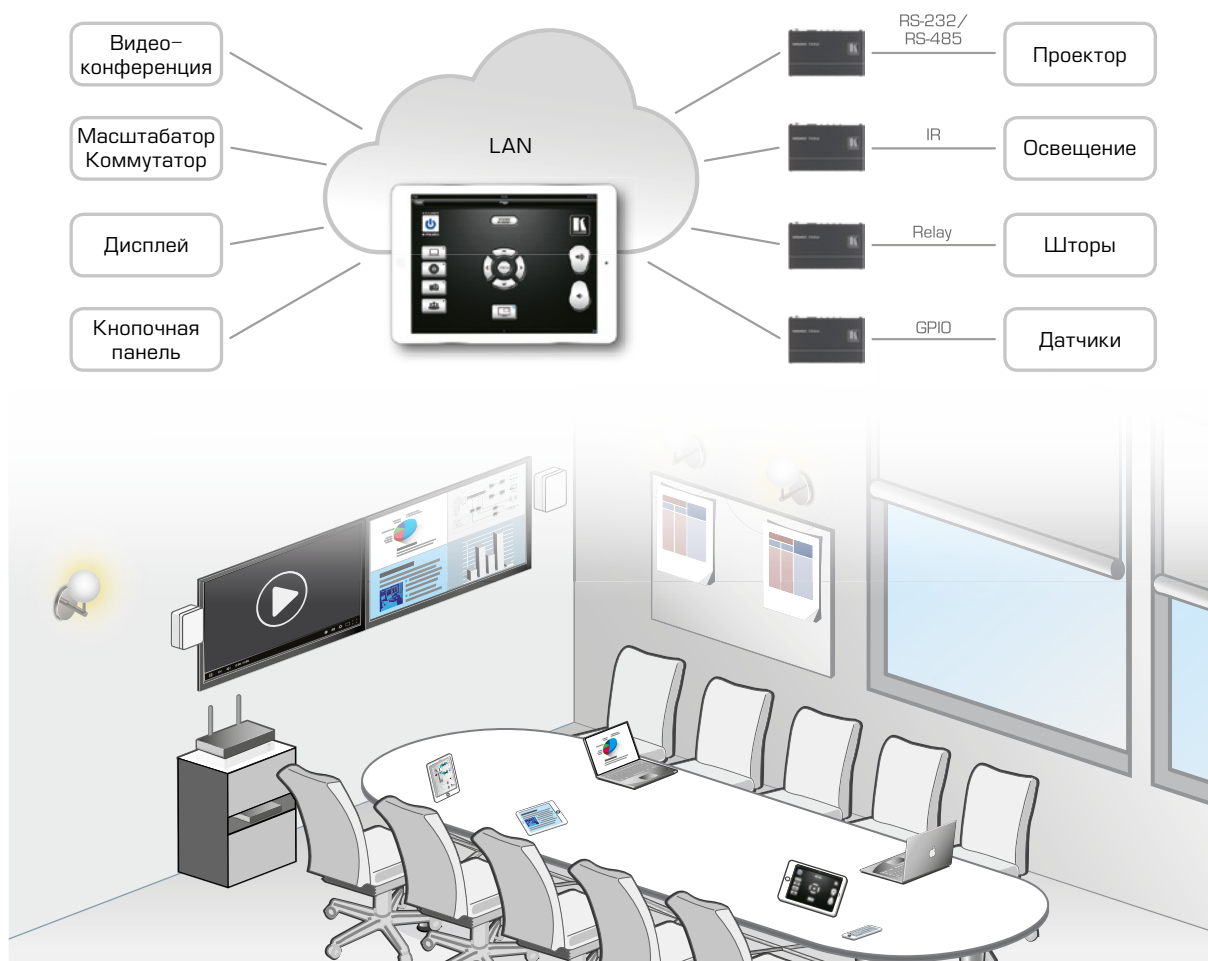

KRAMER

СИСТЕМА УПРАВЛЕНИЯ K-TOUCH 3.0

KRAMER

K-TOUCH

ПОЛНОЦЕННОЕ РЕШЕНИЕ ДЛЯ ПРОЕКТОВ РАЗНОЙ СЛОЖНОСТИ

Представляем систему управления Kramer **K-Touch 3.0** – революционное «облачное» решение для управления. **K-Touch 3.0** позволяет интеграторам легко и быстро разрабатывать проекты для управления новым или существующим аудио и видео-оборудованием, светом, экранами, звуком, системой обогрева, вентиляции и кондиционирование воздуха, термостатами. **K-Touch 3.0** просто использовать и конфигурировать, система легко расширяется до 100 элементов и поддерживается большинством сенсорных панелей.

К-TOUCH 3.0 «ОБЛАЧНАЯ» СРЕДА РАЗРАБОТКИ

Приложение **K-Touch 3.0** доступно на Apple App Store и Google Play

К-TOUCH 3.0 «ОБЛАЧНАЯ» СРЕДА РАЗРАБОТКИ

K-Touch 3.0 позволяет разработчикам создавать в «облаке» индивидуальные интерфейсы управления для любого iOS или Android устройства. Разработчики лучше взаимодействуют внутри команды и обеспечивают клиентам удаленную поддержку, сервис и обновления без выездов на объект.

ПРОСТАЯ НАСТРОЙКА, ИСПОЛЬЗОВАНИЕ И ОБНОВЛЕНИЕ

Простая среда разработки	Быстрая разработка системы с использованием технологии «drag-and-drop» и простого программирования
Модули	Готовые интерфейсы для современных систем управления
Шаблоны	Шаблоны K-Touch 3.0 облегчают и ускоряют разработку проекта
База драйверов	База драйверов постоянно обновляется
Удаленная поддержка	Доступ к проекту в «облаке» из любой точки для поддержки и обновления. Полноценное редактирование графических элементов интерфейса, драйверов и макрокоманд

УПРАВЛЕНИЕ ОБОРУДОВАНИЕМ ЧЕРЕЗ ETHERNET

Управление экранами, проекторами, светом Blue-Ray и DVD проигрывателями и прочим оборудованием через Ethernet с одной панели iOS или Android. Прямое взаимодействие с устройствами, поддерживающими IP-управление. Управление устройствами через соединение RS-232, разъёмы GPIO, «сухие» контакты или ИК-команды при помощи конвертеров Kramer серии FC и SL.