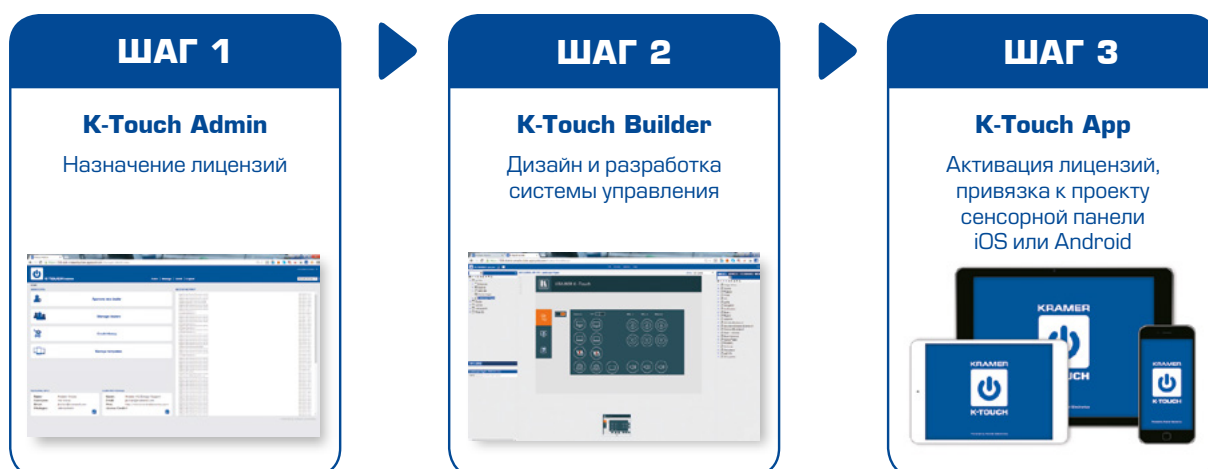

К-TOUCH 3.0 «ОБЛАЧНАЯ» СРЕДА РАЗРАБОТКИ

Приложение **K-Touch 3.0** доступно на Apple App Store и Google Play