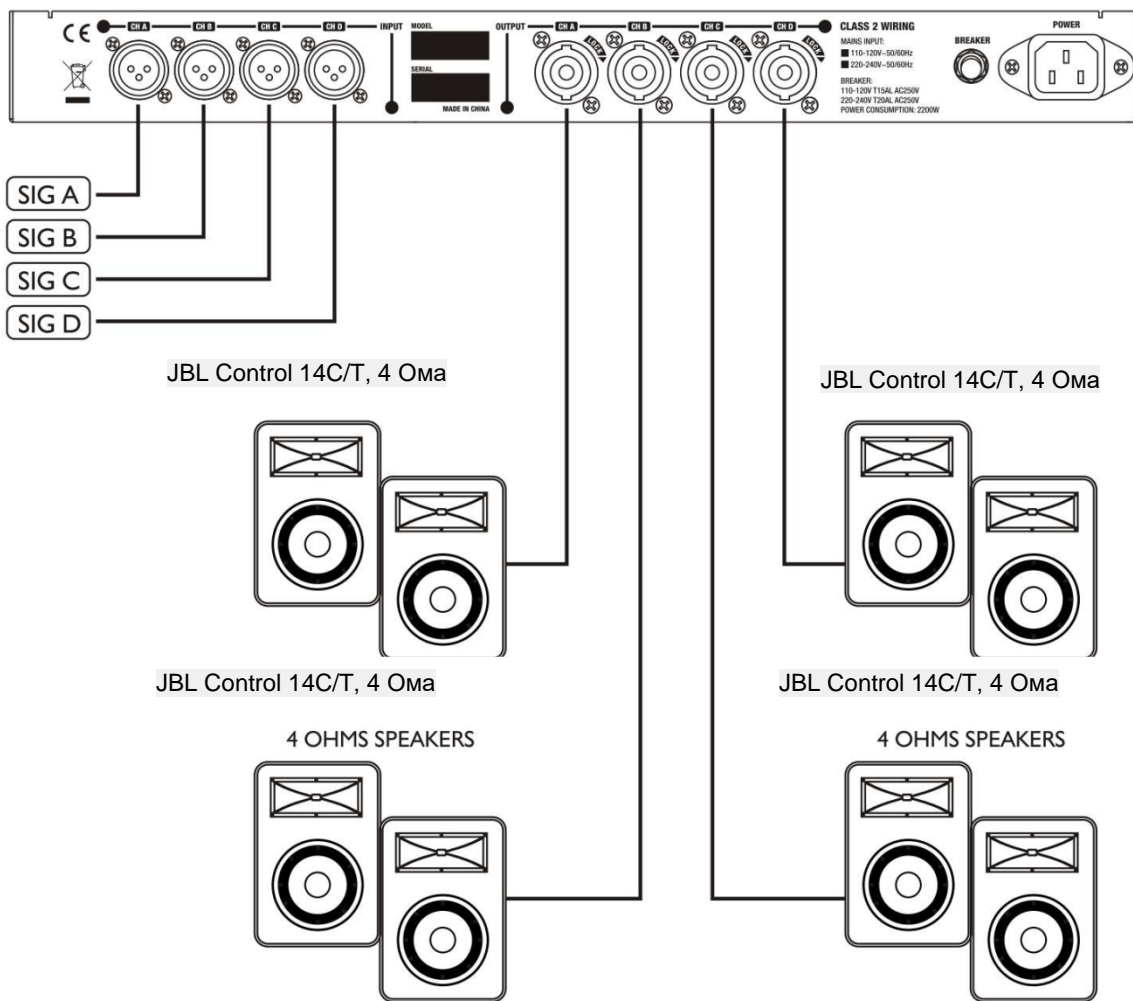

Схемы подключения INVOTONE M2000

1. Вариант подключения пассивных акустических систем на 4 Ом

2. Вариант подключения пассивных сабвуферов в режиме Мост

3. Вариант подключения усилителя с использованием INVOTONE MLA4+INVOTONE MLA 12S