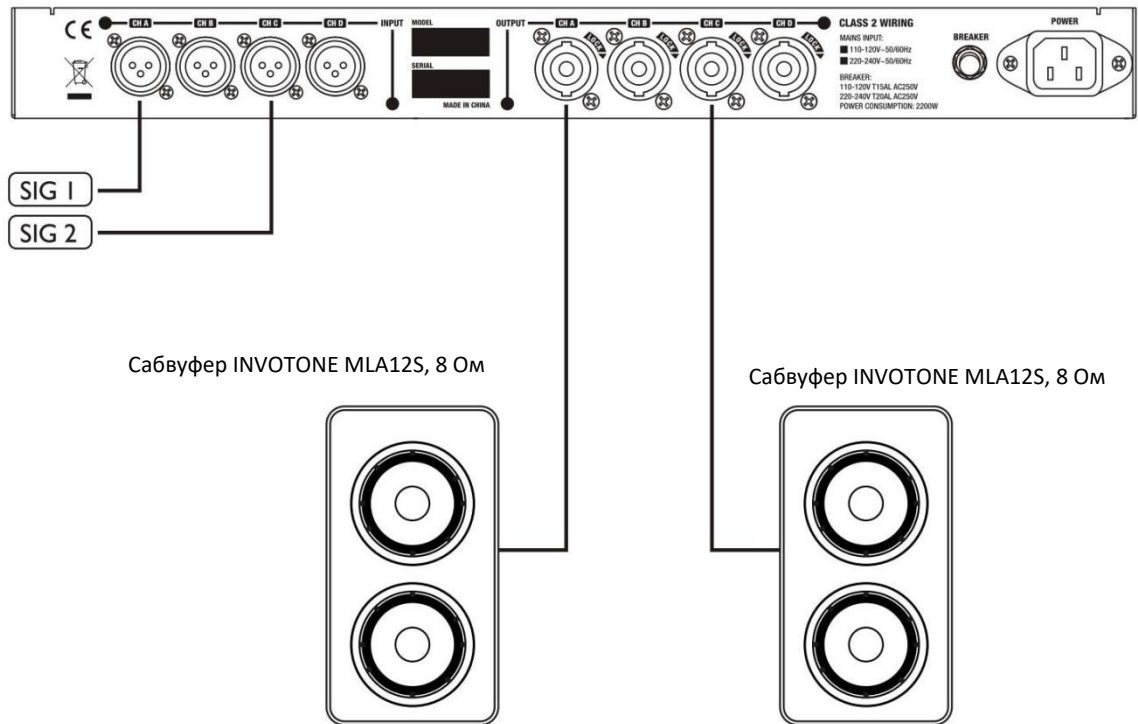

Схемы подключения INVOTONE M2000

1. Вариант подключения пассивных акустических систем на 4 Ом

2. Вариант подключения пассивных сабвуферов в режиме Мост

3. Вариант подключения усилителя с использованием INVOTONE MLA4+INVOTONE MLA 12S