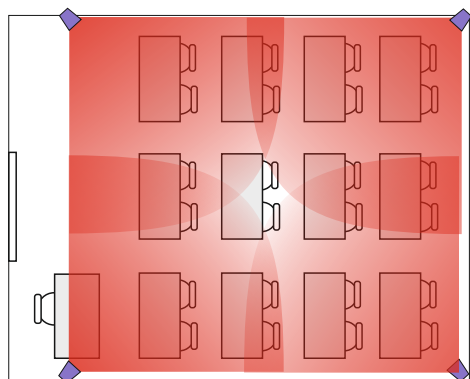

ИСТОЧНИК СИГНАЛА

КАК ЭТО РАБОТАЕТ:

К усилителю можно подключить источник линейного сигнала (например ноутбук преподавателя) и микрофон. Громкость микрофона и линейного сигнала управляется отдельно. Дополнительную информацию ищите на нашем сайте www.cvg.ru на странице продукта.

CVGAUDIO
STUDY SET

* Заявленная стоимость актуальна только при приобретении полного комплекта оборудования включая коммутацию
** При замене акустических систем и/или кабеля на другие, но более дорогие модели дополнительная скидка 4% сохраняется