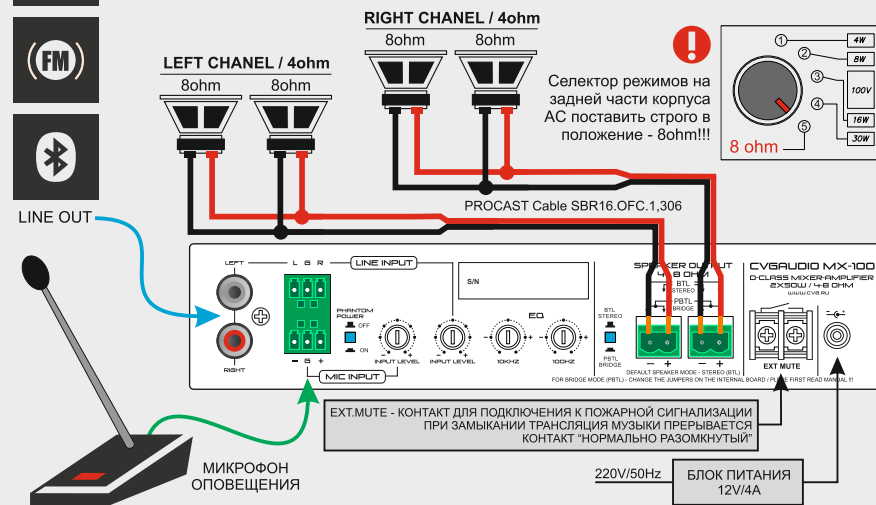

ИСТОЧНИК СИГНАЛА

КАК ЭТО РАБОТАЕТ:

К усилителю можно подключить источник линейного сигнала (например ноутбук преподавателя) и микрофон. Громкость микрофона и линейного сигнала управляется отдельно. Дополнительную информацию ищите на нашем сайте www.cvg.ru на странице продукта.

CVGAUDIO
STUDY SET

* Заявленная стоимость актуальна только при приобретении полного комплекта оборудования включая коммутацию
** При замене акустических систем и/или кабеля на другие, но более дорогие модели дополнительная скидка 4% сохраняется