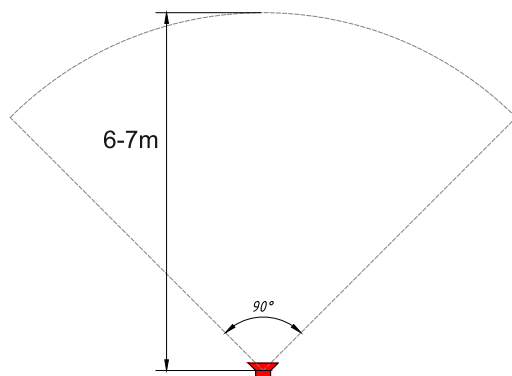

ИСТОЧНИК СИГНАЛА

КАК ЭТО РАБОТАЕТ:

К усилителю можно подключить источник линейного сигнала (например ноутбук преподавателя) и микрофон. Громкость микрофона и линейного сигнала управляется отдельно. Дополнительную информацию ищите на нашем сайте www.cvg.ru на странице продукта.

CVGAUDIO
STUDY SET

* Заявленная стоимость актуальна только при приобретении полного комплекта оборудования включая коммутацию
** При замене акустических систем и/или кабеля на другие, но более дорогие модели дополнительная скидка 4% сохраняется