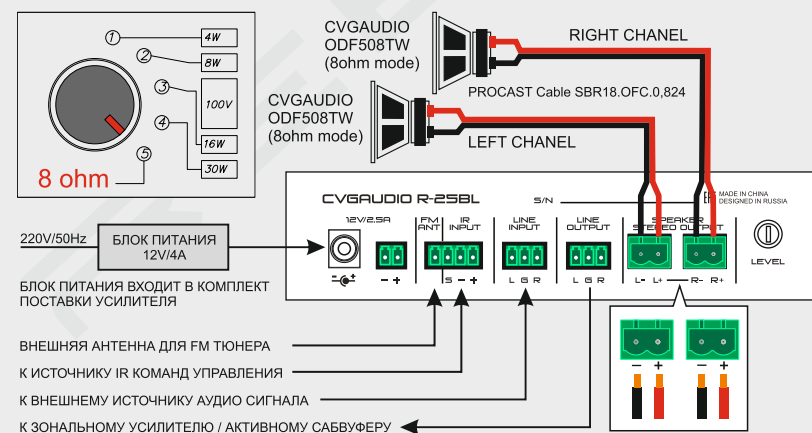

КАК ЭТО РАБОТАЕТ:

Управлять усилителем можно с кнопок на передней панели или с помощью IR дистанционного пульта управления. Если к модулю плеера подключен USB накопитель или SDcard с музыкальными треками в формате MP3 или FLAC, то воспроизведение начнется автоматически. Если внешних носителей не подключено, то при включении активируется линейный вход для подключения внешних источников сигнала. Для подключения внешних устройств по BLUETOOTH необходимо с помощью кнопки MODE выбрать соответствующую опция и далее на внешнем устройстве найти среди доступных подключений наименование CVGAUDIO. Ранее созданные пары сохраняются и созданное соединение будет возобновляться в дальнейшем автоматически.

* Заявленная стоимость актуальна только при приобретении полного комплекта оборудования включая коммутацию
** При замене акустических систем и/или кабеля на другие, но более дорогие дополнительная скидка 4% сохраняется