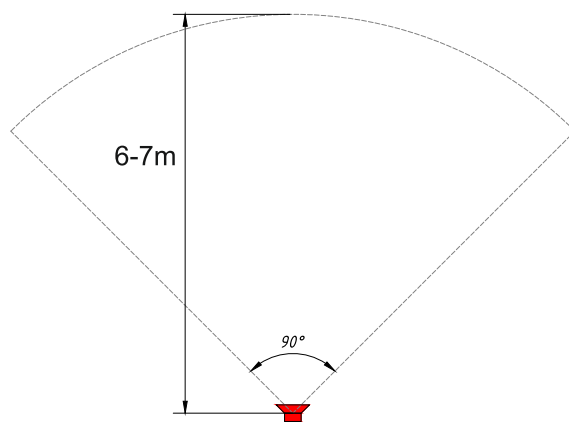

КАК ЭТО РАБОТАЕТ:

Управлять усилителем можно с кнопок на передней панели или с помощью IR дистанционного пульта управления. Если к модулю плеера подключен USB накопитель или SDcard с музыкальными треками в формате MP3 или FLAC, то воспроизведение начнется автоматически. Если внешних носителей не подключено, то при включении активируется линейный вход для подключения внешних источников сигнала. Для подключения внешних устройств по BLUETOOTH необходимо с помощью кнопки MODE выбрать соответствующую опция и далее на внешнем устройстве найти среди доступных подключений наименование CVGAUDIO. Ранее созданные пары сохраняются и созданное соединение будет возобновляться в дальнейшем автоматически.

* Заявленная стоимость актуальна только при приобретении полного комплекта оборудования включая коммутацию
** При замене акустических систем и/или кабеля на другие, но более дорогие дополнительная скидка 4% сохраняется