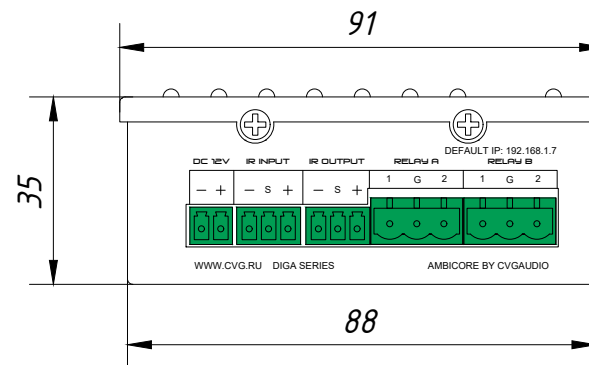

ВИД СВЕРХУ / TOP VIEW

ВИД СБОКУ "L" / SIDE VIEW "L"

ВИД СПЕРЕДИ / FRONT VIEW

ВИД СБОКУ "R" / SIDE VIEW "R"

ВИД СЗАДИ / REAR VIEW

Ambicore

SCALE: 1:2

UNITS: mm