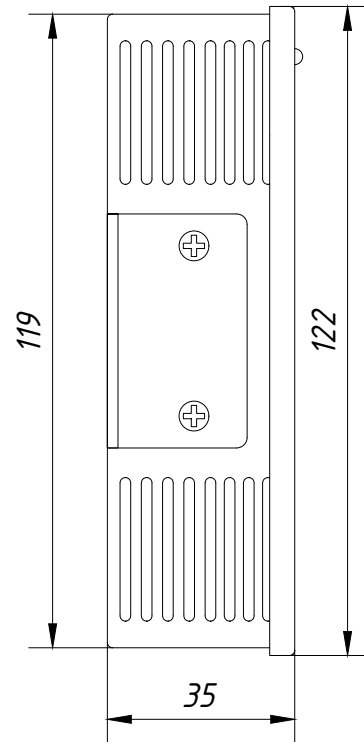

ВИД СВЕРХУ / TOP VIEW

ВИД СБОКУ "L" / SIDE VIEW "L"

ВИД СПЕРЕДИ / FRONT VIEW

ВИД СБОКУ "R" / SIDE VIEW "R"

ВИД СЗАДИ / REAR VIEW

Ambicore

SCALE: 1:2

UNITS: mm