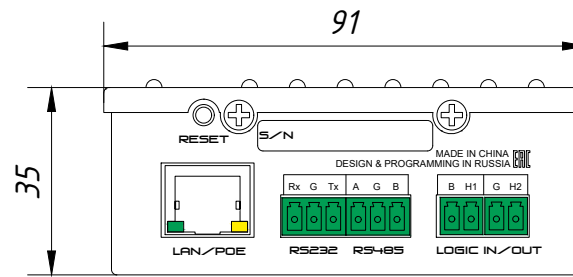

ВИД СВЕРХУ / TOP VIEW

ВИД СБОКУ "L" / SIDE VIEW "L"

ВИД СПЕРЕДИ / FRONT VIEW

ВИД СБОКУ "R" / SIDE VIEW "R"

ВИД СЗАДИ / REAR VIEW

Ambicore

SCALE: 1:2

UNITS: mm