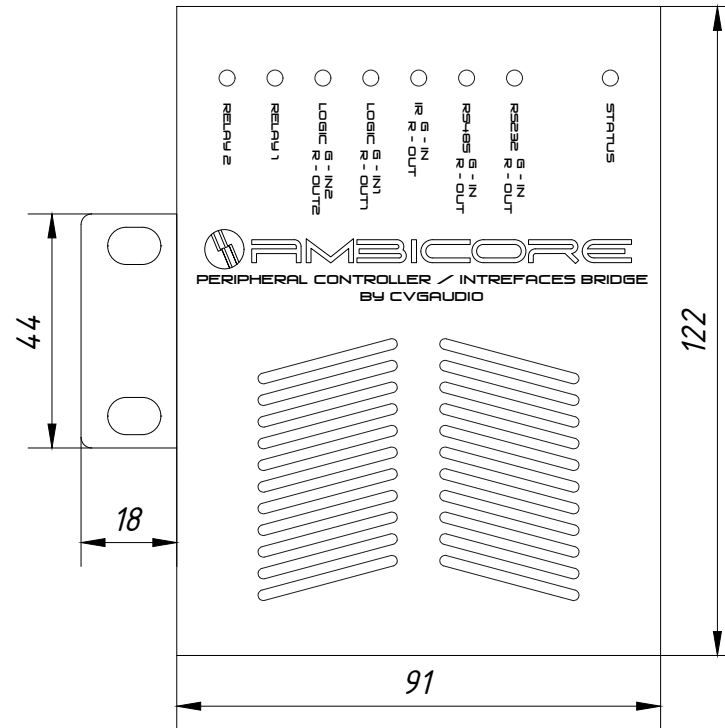

ВИД СВЕРХУ / TOP VIEW

ВИД СБОКУ "L" / SIDE VIEW "L"

ВИД СПЕРЕДИ / FRONT VIEW

ВИД СБОКУ "R" / SIDE VIEW "R"

ВИД СЗАДИ / REAR VIEW

Ambicore

SCALE: 1:2

UNITS: mm