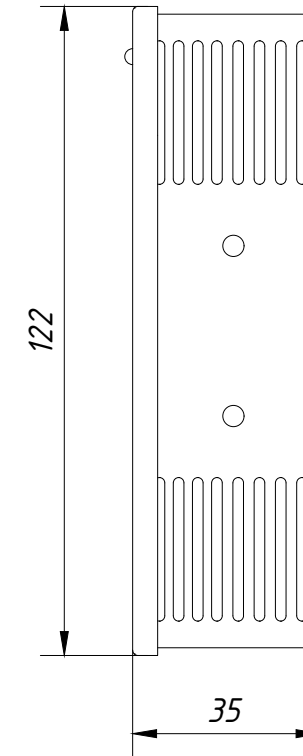

ВИД СВЕРХУ / TOP VIEW

ВИД СБОКУ "L" / SIDE VIEW "L"

ВИД СПЕРЕДИ / FRONT VIEW

ВИД СБОКУ "R" / SIDE VIEW "R"

ВИД СЗАДИ / REAR VIEW

Ambicore

SCALE: 1:2

UNITS: mm