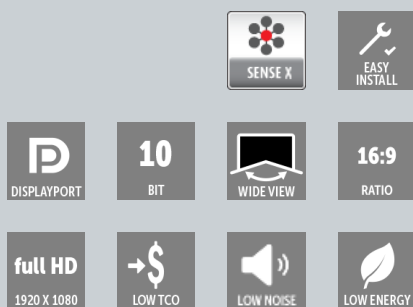

OverView KVD5521B

Практически бесшовная ЖК-видеостена 55 дюймов для областей применения начального и среднего

- Простое обслуживание и более быстрое устранение неполадок
- Решение без использования вентиляторов для бесшумной работы
- Лучшая межпанельная калибровка цветов и яркости
- Удобный интерфейс настройки и управления видеостенами
- Дополнительные 5-летние сервисные пакеты
- Идеально для круглосуточной работы и критически важных областей
- Четкая и понятная процедура DOA ("неисправность по прибытии")

OverView KVD5521B компании Barco представляет собой высокопроизводительную, недорогую 55-дюймовую ЖК-панель среднего уровня яркости (номинал 500 кд/м²), которая предназначена для применения в составе видеостен. Благодаря узкой рамке шириной 3,5 мм (0,14 дюйма), отличной цветопередаче и контрастности, а также широкому углу обзора модель OverView KVD5521B хорошо подходит для применения в установках начального и среднего уровня.

Экономия расходов благодаря автоматической калибровке цветов и яркости

OverView KVD5521B — это улучшенная и оптимизированная версия успешного дисплея KVD5521, которая еще больше укрепит отличную репутацию портфеля ЖК-видеостен Barco. Исключительно инновационная Barco Sense X, автоматическая, непрерывная система калибровки цвета и яркости в режиме реального времени, гарантирует, что вся стена будет постоянно демонстрировать идеально сбалансированное изображение. Отсутствие охлаждающих вентиляторов не только сводит к минимуму шум, но также означает отсутствие движущихся частей, которые подвержены износу и имеют ограниченный срок службы. Кроме того, очень важно применение интерфейса DisplayPort V1.2, позволяющего направлять на 4 дисплея в режиме сквозной передачи 4K-содержимое при частоте 60 Гц и легко подключать устройства с меньшим количеством кабелей.

Модульный подход для увеличения времени безотказной работы

Чтобы гарантировать оптимальное время безотказной работы, платформа KVD5521B включает ряд функций для предотвращения простоев и ускорения обслуживания. Платы входов и источники питания можно быстро извлечь из дисплея, поэтому их легко обслуживать и заменять. Система LCD Connect значительно упрощает управление видеостеной, повышая удобство использования.