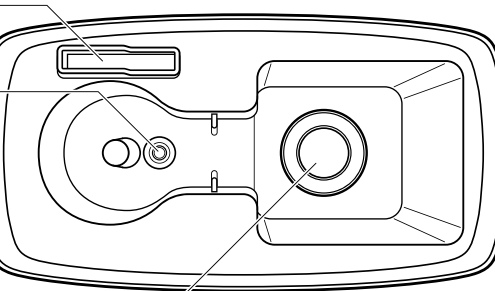

## Описание прибора / Опис приладу

Переходник для ПЭТ-бутылки /  
Перехідник для ПЕТ-пляшки

Распылитель /  
Розпилювач

Верхняя часть устройства /  
Верхня частина пристрою

Вкл./Выкл. Регулятор интенсивности испарения /  
Вкл./Выкл. Регулятору інтенсивності випаровування

Вкл./Выкл. верхней и нижней подсветки /  
Вкл./Выкл. верхньої і нижньої підсвітки

Выдвижные ножки /  
Висувні ножки

Шхта вентилятора /  
Шхта вентилятору

Светодиодная подсветка емкости для воды /  
Світлодіодна підсвітка ємності для води