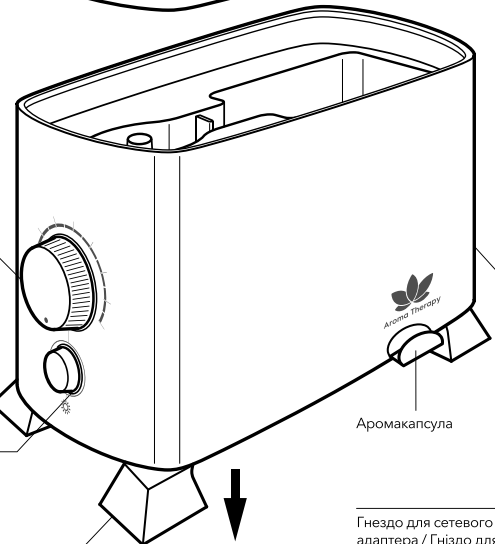

## Описание прибора / Опис приладу

Переходник для ПЭТ-бутылки /  
Перехідник для ПЕТ-пляшки

Распылитель /  
Розпилювач

Верхняя часть устройства /  
Верхня частина пристрою

Вкл./Выкл. Регулятор интенсивности испарения /  
Вкл./Выкл. Регулятору інтенсивності випаровування

Вкл./Выкл. верхней и нижней подсветки /  
Вкл./Выкл. верхньої і нижньої підсвітки

Выдвижные ножки /  
Висувні ножки

Шхта вентилятора /  
Шхта вентилятору

Светодиодная подсветка емкости для воды /  
Світлодіодна підсвітка ємності для води