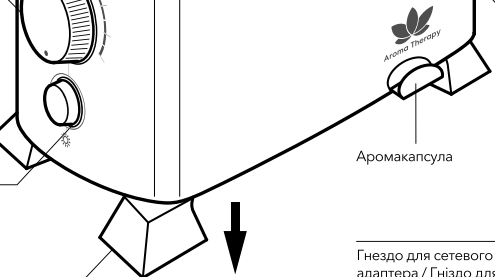

## Описание прибора / Опис приладу

Переходник для ПЭТ-бутылки /  
Перехідник для ПЕТ-пляшки

Распылитель /  
Розпилювач

Верхняя часть устройства /  
Верхня частина пристрою

Вкл./Выкл. Регулятор интенсивности испарения /  
Вкл./Выкл. Регулятору інтенсивності випаровування

Вкл./Выкл. верхней и нижней подсветки /  
Вкл./Выкл. верхньої і нижньої підсвітки

Выдвижные ножки /  
Висувні ножки

Шхта вентилятора /  
Шхта вентилятору

Светодиодная подсветка емкости для воды /  
Світлодіодна підсвітка ємності для води