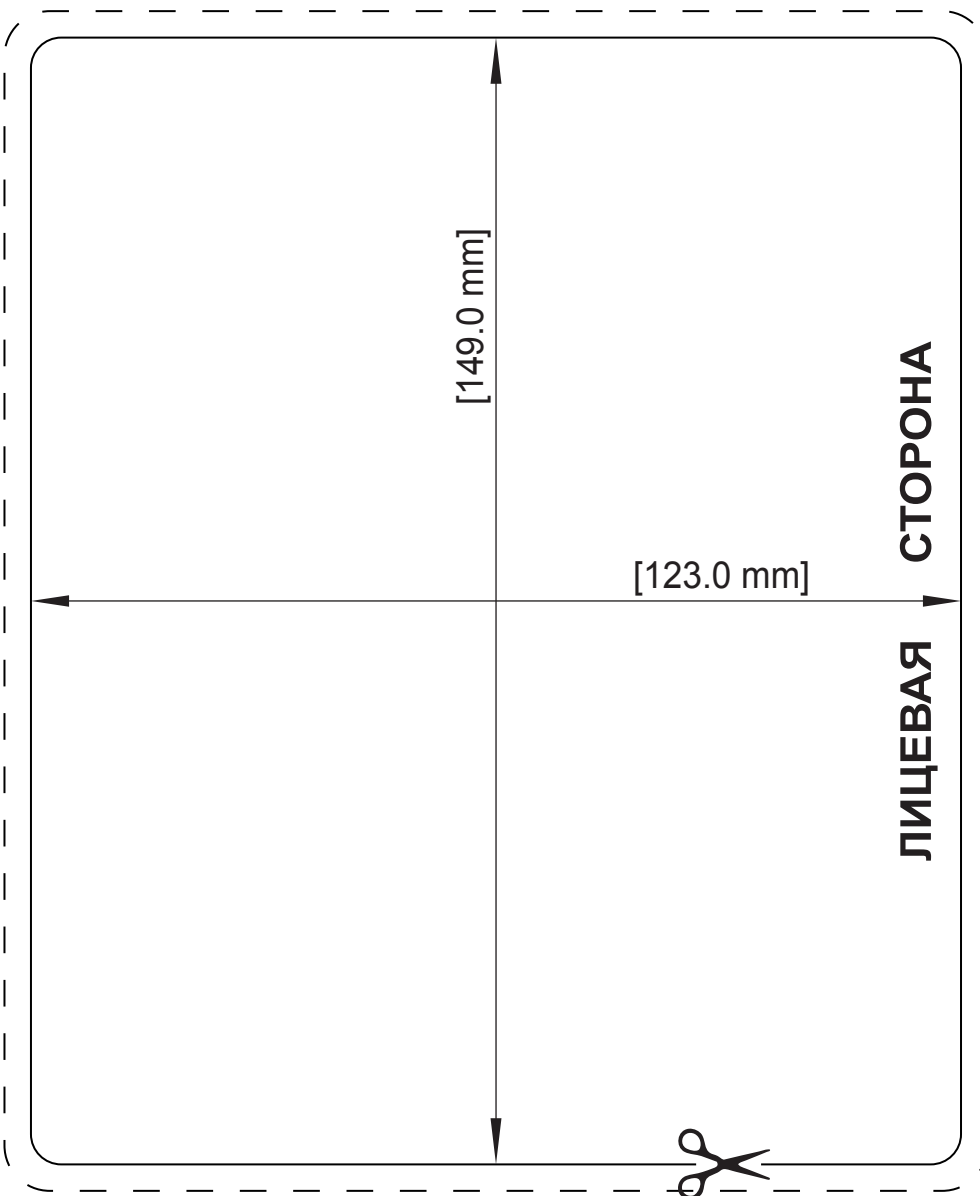

QTEX LTD.
модель: MDM - 440

ВНИМАНИЕ! НЕ МАСШТАБИРОВАТЬ!
ШАБЛОН ПРЕДНАЗНАЧЕН ДЛЯ ВЫРЕЗАНИЯ.
ВЫВОДИТЬ НА ПЕЧАТЬ В МАСШТАБЕ 1:1

см. 0 1 2 3 4 5 6 7 8 9 10