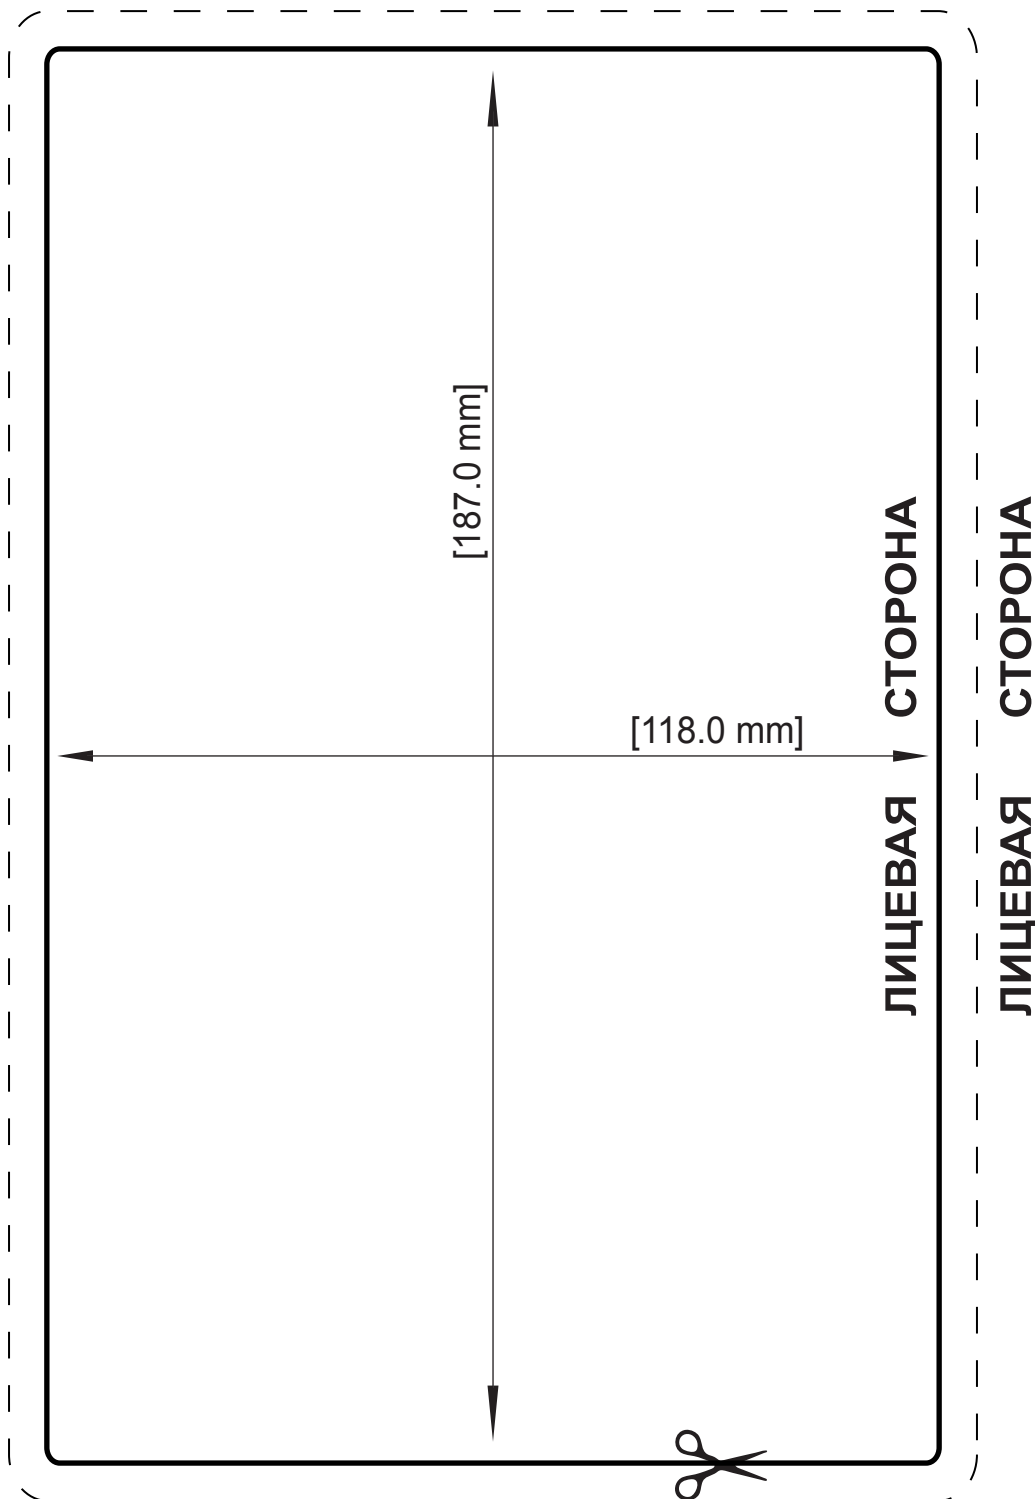

QTEX LTD.
модель: MDH - 612N

ВНИМАНИЕ! НЕ МАСШТАБИРОВАТЬ!
ШАБЛОН ПРЕДНАЗНАЧЕН ДЛЯ ВЫРЕЗАНИЯ.
ВЫВОДИТЬ НА ПЕЧАТЬ В МАСШТАБЕ 1:1

см. 0 1 2 3 4 5 6 7 8 9 10