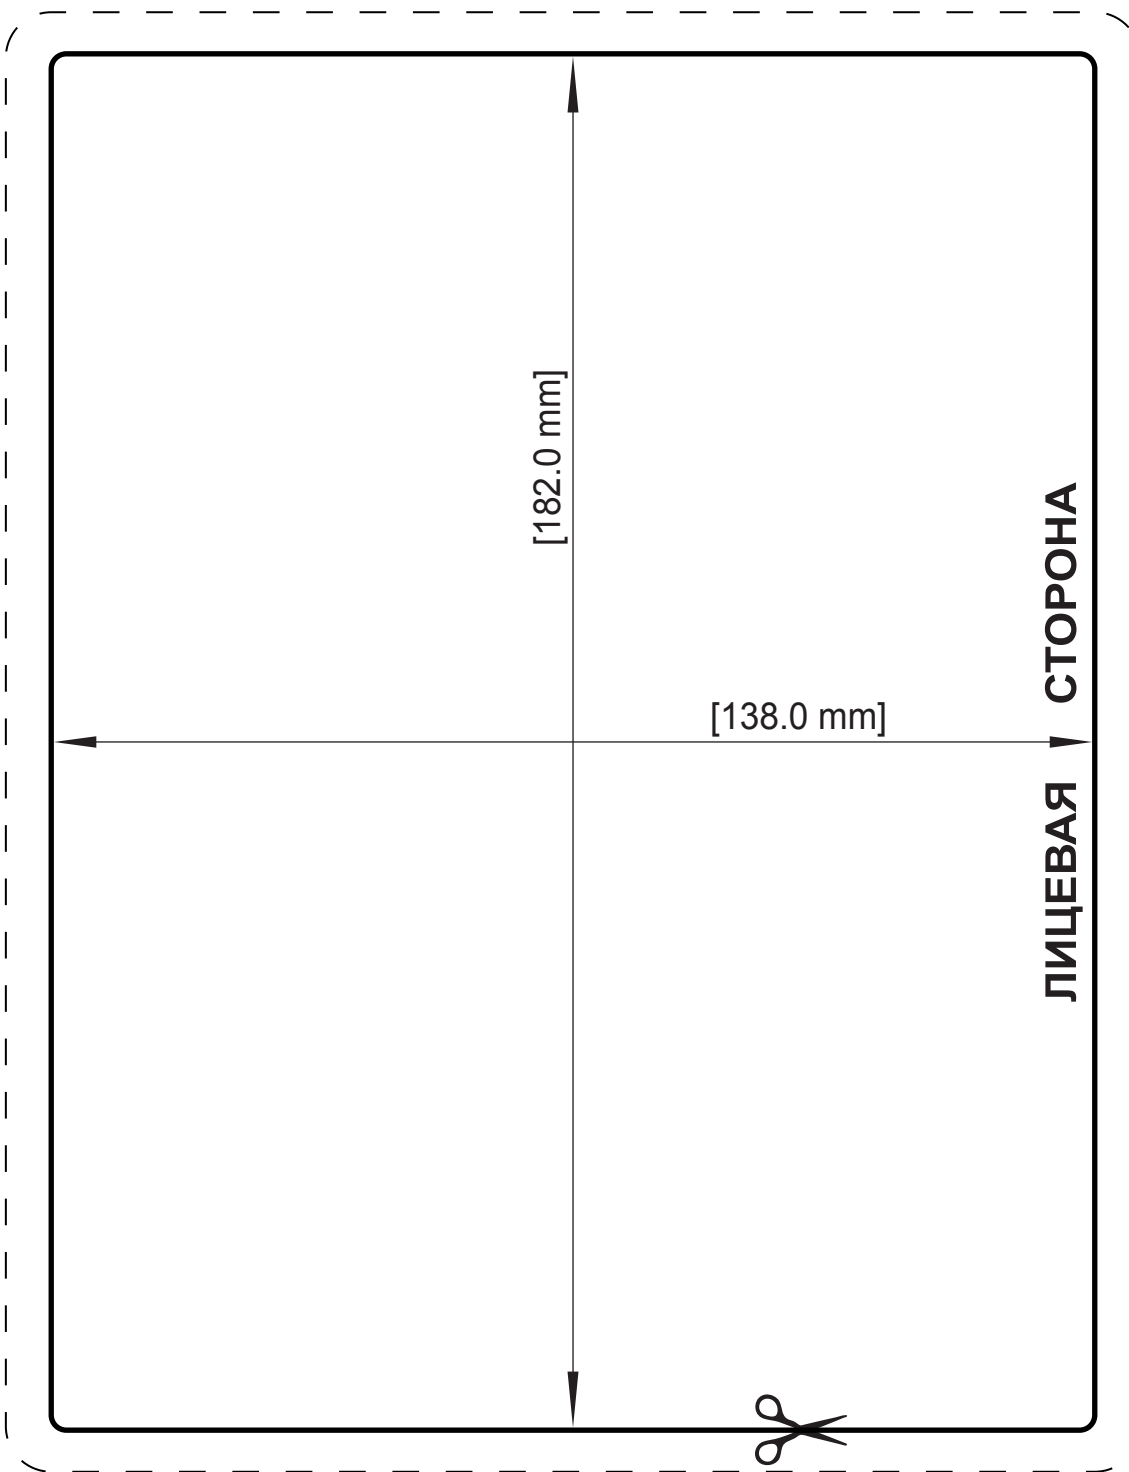

QTEX LTD.
модель: MDA - 560

ВНИМАНИЕ! НЕ МАСШТАБИРОВАТЬ!
ШАБЛОН ПРЕДНАЗНАЧЕН ДЛЯ ВЫРЕЗАНИЯ.
ВЫВОДИТЬ НА ПЕЧАТЬ В МАСШТАБЕ 1:1

см. 0 1 2 3 4 5 6 7 8 9 10