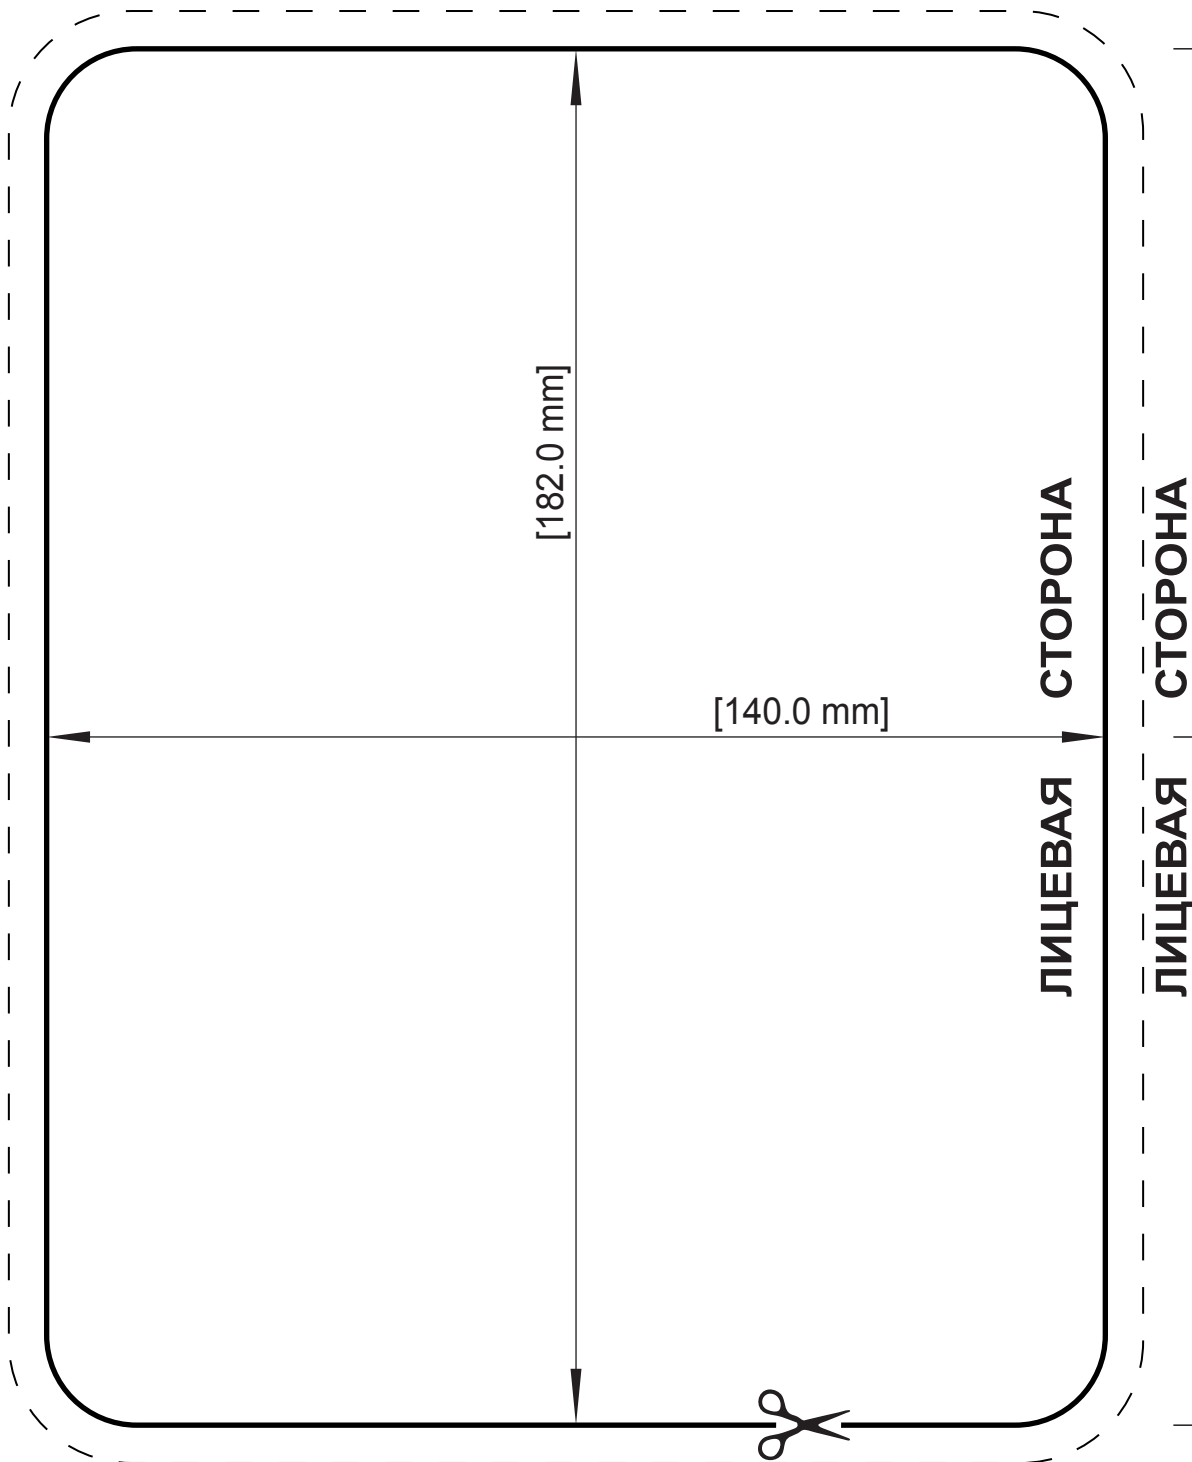

QTEX LTD.
модель: MDA - 555
MDA - 556

ВНИМАНИЕ! НЕ МАСШТАБИРОВАТЬ!
ШАБЛОН ПРЕДНАЗНАЧЕН ДЛЯ ВЫРЕЗАНИЯ.
ВЫВОДИТЬ НА ПЕЧАТЬ В МАСШТАБЕ 1:1

см. 0 1 2 3 4 5 6 7 8 9 10