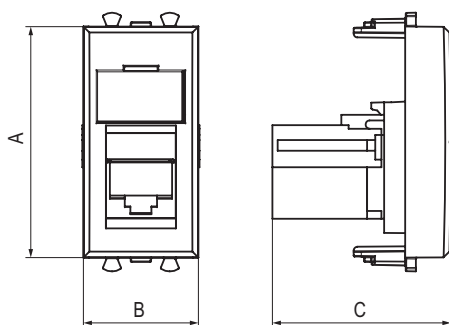

Телефонная розетка RJ-11

Назначение:

- для монтажа в системы "In-liner Front" и "In-liner Aero";
- подключение телефонного кабеля к рабочему месту.

Характеристики:

- 6Р6С;
- с пылезащитной шторкой;
- с маркировочной табличкой;
- в комплекте разъем Keystone;
- для заделки контактов используется инструмент типа 110.

Кол-во модулей	Габаритные размеры, мм			Вес, кг/шт.	Цвет	Код
	A	B	C			
1	44,9	22,4	36,9	0,01	белое облако	4400311
					черный квадрат	4402311
					закаленная сталь	4404311
					ванильная дымка	4405311

Компьютерная розетка RJ-45

Назначение:

- для монтажа в системы "In-liner Front" и "In-liner Aero";
- подключение телефонного кабеля к рабочему месту.

Характеристики:

- 6Р6С;
- с пылезащитной шторкой;
- с маркировочной табличкой;
- в комплекте разъем Keystone;
- заделка без инструмента.

Кол-во модулей	Габаритные размеры, мм			Вес, кг/шт.	Категория СКС	Цвет	Код
	A	B	C				
1	44,9	22,4	36,9	0,01	5e	белое облако	4400461
						черный квадрат	4402461
						закаленная сталь	4404461
						ванильная дымка	4405461
1	44,9	22,4	36,9	0,015	5e, экранированная	белое облако	4400361
						черный квадрат	4402361
						закаленная сталь	4404361
1	44,9	22,4	36,9	0,01	6	белое облако	4400291
						черный квадрат	4402291
						закаленная сталь	4404291
1	44,9	22,4	36,9	0,015	6, экранированная	белое облако	4400391
						черный квадрат	4402391
						закаленная сталь	4404391
1	44,9	22,4	36,9	0,018	6A	белое облако	4400371
						черный квадрат	4402371
						закаленная сталь	4404371