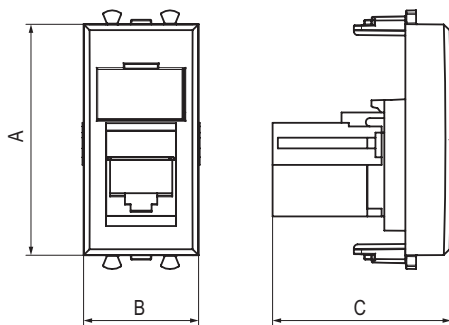

Телефонная розетка RJ-11

Назначение:

- для монтажа в системы "In-liner Front" и "In-liner Aero";
- подключение телефонного кабеля к рабочему месту.

Характеристики:

- 6Р6С;
- с пылезащитной шторкой;
- с маркировочной табличкой;
- в комплекте разъем Keystone;
- для заделки контактов используется инструмент типа 110.

Кол-во модулей	Габаритные размеры, мм			Вес, кг/шт.	Цвет	Код
	A	B	C			
1	44,9	22,4	36,9	0,01	белое облако	4400311
					черный квадрат	4402311
					закаленная сталь	4404311
					ванильная дымка	4405311

Компьютерная розетка RJ-45

Назначение:

- для монтажа в системы "In-liner Front" и "In-liner Aero";
- подключение телефонного кабеля к рабочему месту.

Характеристики:

- 6Р6С;
- с пылезащитной шторкой;
- с маркировочной табличкой;
- в комплекте разъем Keystone;
- заделка без инструмента.

Кол-во модулей	Габаритные размеры, мм			Вес, кг/шт.	Категория СКС	Цвет	Код
	A	B	C				
1	44,9	22,4	36,9	0,01	5e	белое облако	4400461
						черный квадрат	4402461
						закаленная сталь	4404461
						ванильная дымка	4405461
1	44,9	22,4	36,9	0,015	5e, экранированная	белое облако	4400361
						черный квадрат	4402361
						закаленная сталь	4404361
1	44,9	22,4	36,9	0,01	6	белое облако	4400291
						черный квадрат	4402291
						закаленная сталь	4404291
1	44,9	22,4	36,9	0,015	6, экранированная	белое облако	4400391
						черный квадрат	4402391
						закаленная сталь	4404391
1	44,9	22,4	36,9	0,018	6A	белое облако	4400371
						черный квадрат	4402371
						закаленная сталь	4404371