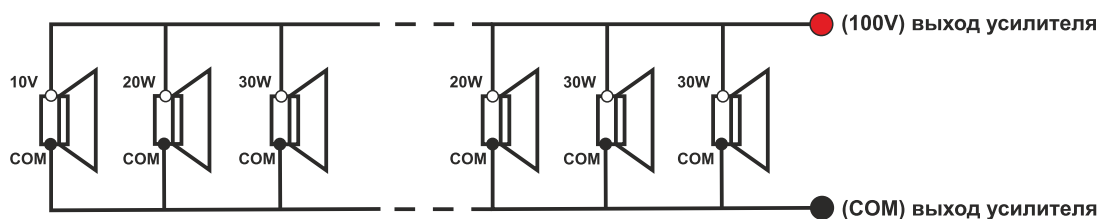

CSP42T

CSP43T

ПАСПОРТ ИЗДЕЛИЯ

ЗВУКОВАЯ КОЛОННАЯ ДЛЯ СИСТЕМ PUBLIC ADDRESS

Звуковые колонны рекомендуется использовать для трансляции фоновой музыки, рекламных звуковых роликов и речевых сообщений на фасадах торговых комплексов, вокзалах, автостоянках и других общественных помещениях и территориях. Серия CSP состоит из двух моделей звуковых колонн различного размера и мощности. Звуковая колонная CVGaudio CSP42T состоит из двух широкополосных динамиков размеров 4 дюйма и имеет мощность 20W, модель CSP43T состоит из трех динамиков размером 4 дюйма и имеет мощность 30W. Обе модели созданы для работы в составе 100V трансляционных 100V линий совместно с 100V усилителями. Низкоомного режима у данных акустических систем нет.

У каждой из моделей имеется выходящий из корпуса акустической системы трехжильный кабель для подключения к спикерной линии. В соответствии с цветом используемых для подключения проводников CSP42T и CSP43T можно подключить на одну из двух доступных мощностей:

CVGaudio CSP42T	черный - COM / зеленый - 10W / белый - 20W в 100V режиме
CVGaudio CSP43T	черный - COM / зеленый - 15W / белый - 30W в 100V режиме

При подключении звуковой колонны к спикерной линии необходимо чтобы ее COM (черный проводник) вход был соединен с COM выходом усилителя, а вход выбранной мощности на звуковой колонне (зеленый или белый) с 100V выходом трансляционного усилителя. При подключении один из кабелей в зависимости от выбранной мощности остается не задействованным, его необходимо заизолировать. В 100V трансляционных линиях для корректной работы усилителя все акустические системы должны быть подключены параллельно, и при этом суммарная мощность всех подключенных к усилителю акустических систем не должна превышать номинальную мощность усилителя.