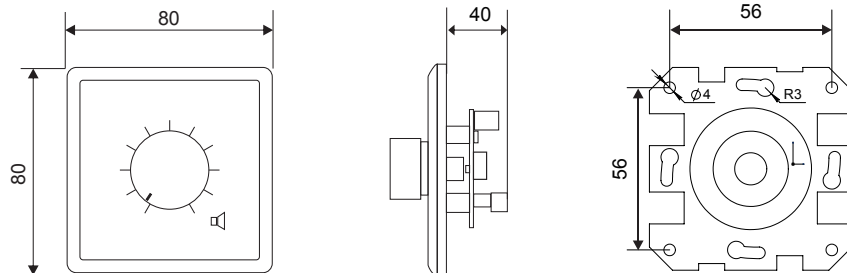

Для монтажа на стену применяется накладная монтажная коробка **ROXTON AT-Onbox**.

Для монтажа в стену применяется врезная монтажная коробка **ROXTON AT-Inbox**.

Мощность	12 Вт
Напряжение	100 В
Ступени регулировки	10 (+ выкл.)
Шаг переключения	3 дБ
Реле принуд.отключения	24 В / 20 мА
Рабочая температура	от -10 °С до +40 °С
Цвет	Белый
Материал корпуса	Пластик (ABS)
Габариты (Ш × В × Г)	80 × 80 × 68 мм
Масса (нетто)	0.16 кг

Габариты и установочные размеры (мм)

Схема подключения