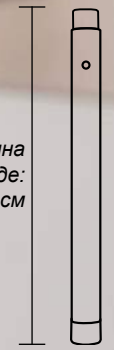

До 5 метров

Очень легкий

До 5 метров

Тестирование до 5 метров (включая рост пользователя)

Длина в сложенном виде: 60 см

Штанги Urban доступны отдельно

Шаг 3

Кроме того, вы можете выбрать один из наших всеобъемлющих тестовых комплектов.