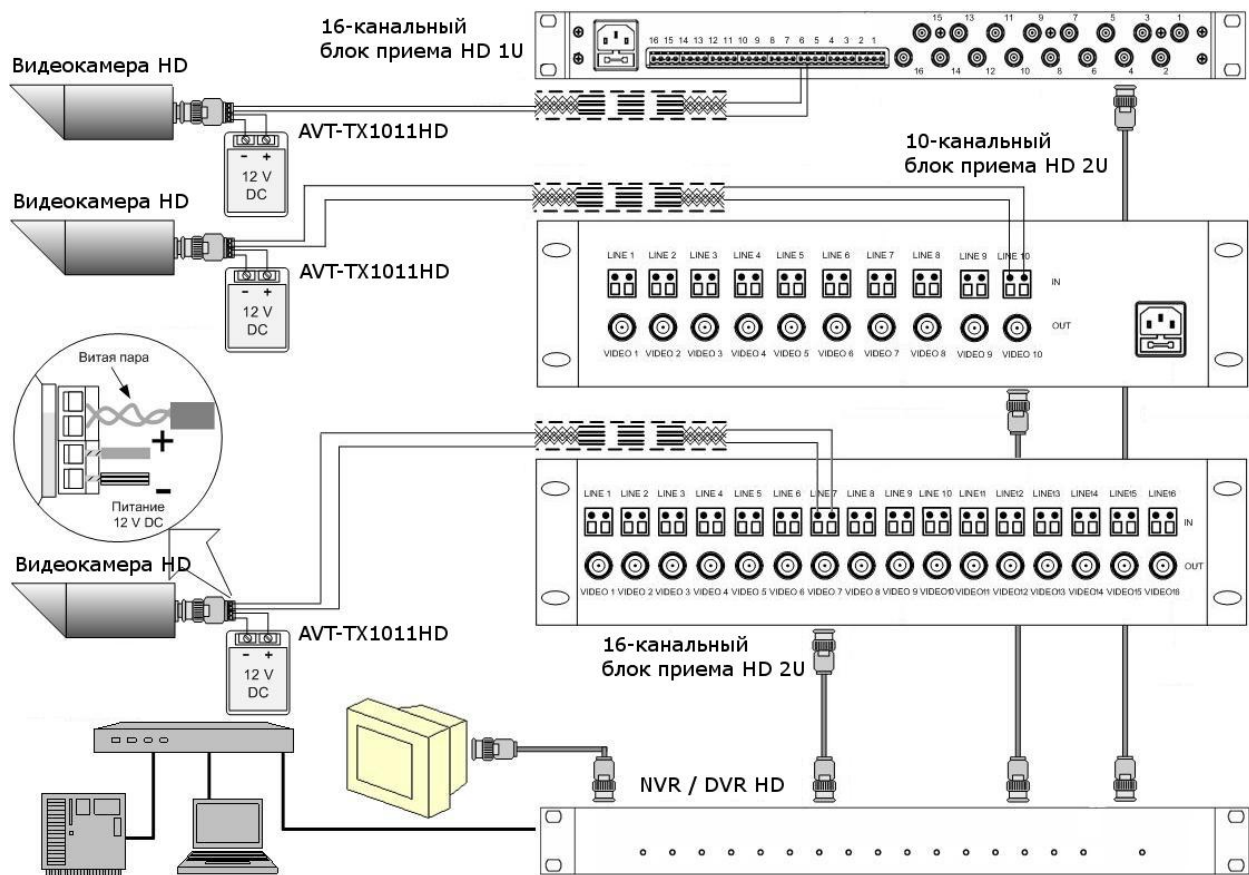

## СПЕЦИФИКАЦИЯ ИЗДЕЛИЯ

Тип	Подтип	Класс	Семейство	Группа	Модель
<i>Витая пара</i>	<i>Активные</i>	<i>Передатчик</i>	<i>Одноканальные</i>	<i>Миниатюрные</i>	<i>AVT-TX1011HD</i>
Арт № AVT-TX1011HD	<i>Передача видеосигнала высокого разрешения (720p/1080p) в реальном масштабе времени по кабелям типа «витая пара»</i>				
Дата изменения 28.08.15	<b>AVT-TX1011HD</b> – активный одноканальный передатчик встроенный в BNC-разъем, со встроенной защитой для работы с любым типом кабеля «витая пара» Дальность передачи – до 1150 м				

### ОСОБЕННОСТИ

- Крепится непосредственно на разъем видеокамеры
- Не требует настройки и коррекции
- Встроенная защита по линии

<p><b>Питание</b> (6 – 12) V DC Ток потребления не более 25 mA Защита от превышения напряжения: 10/100 мкс от 12 V</p> <p><b>Вход - “видео”</b> входное сопротивление - 75 Ом входное напряжение - 1 Vpp (черно-белый или цветной видеосигнал) Защита от превышения напряжения: 10/100 мкс от 12 V</p> <p><b>Выход - “линия”</b> дифференциальное вых. сопротивление -150 Ом дифференциальное вых. напряжение -2 Vpp Защита от превышения напряжения: дифференциальная 10/100 мкс от 12 V синфазная 10/100 мкс от 12 V</p>	<p><b>Система</b> нелинейность, вносимая устройством не бол. - 80 дБ диапазон рабочих частот - 20 Гц – 100 МГц видео формат – АHD, CVI, TVI кабель связи – UTP-5E, ТППЭп-0,5 или аналогичные</p> <p><b>Дальность передачи</b> AHD 1080p - до 750 метров, AHD 720p - до 1150 метров, TVI 1080p/720p - до 400 метров</p> <p><b>Настройка</b> Отсутствует</p> <p><b>Условия эксплуатации</b> Диапазон рабочих температур -40°C +50°C Влажность (б/конд) не более 95% при +20°C</p> <p><b>Конструктив</b> Встроен в BNC разъем (BNC – male) Габаритные размеры – Ø17x 40 мм Материал корпуса - оцинкованная латунь (BNC разъем) Вход видео – BNC – male Выход на линию - клеммы Масса – не более 30 г</p>
--	---

Тип	Подтип	Класс	Семейство	Группа	Модель
Витая пара	Активные	Передатчик	Одноканальные	Миниатюрные	AVT-TX1011HD

### СХЕМА ПОДКЛЮЧЕНИЯ