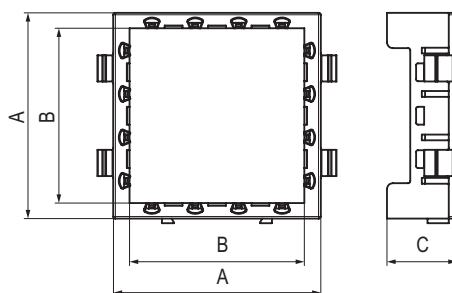

Каркас для монтажа в системы организации рабочих мест "In-liner Aero"

Назначение:

- для монтажа в башенки и колонны.

Характеристики:

- материал – АБС-пластик;
- монтаж – горизонтальный, вертикальный;
- для соединения каркасов между собой существуют специальные замки.

Кол-во модулей	Габаритные размеры, мм				Вес, кг/шт.	Цвет	Код
	A	B	C	D			
2	53,3	53,7	45,3	18,1	0,003	белый	4402812