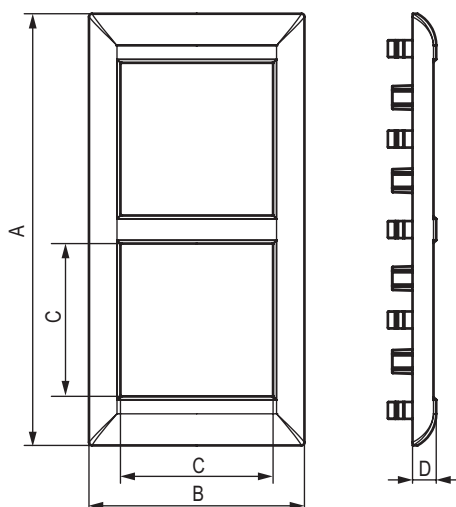

Рамки-суппорты в комплекте с каркасом для монтажа в системы организации рабочих мест "In-liner Front" и "In-liner Aero"

**Назначение:**

- для монтажа в кабель-каналы, башенки, лючки, колонны.

**Характеристики:**

- материал – АБС-пластик;
- устанавливается на каркасы 4402812 (каркасы 4402812 идут в комплекте с рамками-суппортами).

Кол-во модулей	Установочный размер, мм				Вес, кг/шт.	Цвет	Код
	A	B	C	D			
2	63,5	63,5	45	7	0,06	белый	4400912
						черный	4402912
						светло-серебристый	4404912
4	127,2	63,5	45	7	0,1	белый	4400914
						черный	4402914
						светло-серебристый	4404914
6	183,9	63,5	45	7	0,15	белый	4400916
						черный	4402916
						светло-серебристый	4404916

Каркас для монтажа в системы организации рабочих мест "In-liner Aero"

**Назначение:**

- для монтажа в башенки и колонны.

**Характеристики:**

- материал – АБС-пластик;
- монтаж – горизонтальный, вертикальный;
- для соединения каркасов между собой существуют специальные замки.

Кол-во модулей	Габаритные размеры, мм				Вес, кг/шт.	Цвет	Код
	A	B	C	D			
2	53,3	53,7	45,3	18,1	0,003	белый	4402812