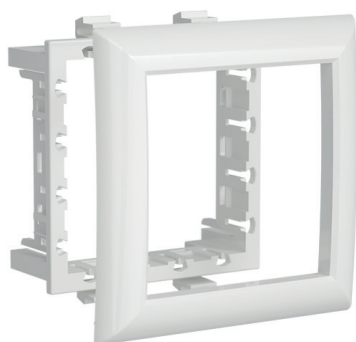

Рамки-суппорты в комплекте с каркасом для монтажа в системы организации рабочих мест "In-liner Front" и "In-liner Aero"

**Назначение:**

- для монтажа в кабель-каналы, башенки, лючки, колонны.

**Характеристики:**

- материал – АБС-пластик;
- устанавливается на каркасы 4402812 (каркасы 4402812 идут в комплекте с рамками-суппортами).

Кол-во модулей	Установочный размер, мм				Вес, кг/шт.	Цвет	Код
	A	B	C	D			
2	63,5	63,5	45	7	0,06	белый	4400912
						черный	4402912
						светло-серебристый	4404912
4	127,2	63,5	45	7	0,1	белый	4400914
						черный	4402914
						светло-серебристый	4404914
6	183,9	63,5	45	7	0,15	белый	4400916
						черный	4402916
						светло-серебристый	4404916

Каркас для монтажа в системы организации рабочих мест "In-liner Aero"

**Назначение:**

- для монтажа в башенки и колонны.

**Характеристики:**

- материал – АБС-пластик;
- монтаж – горизонтальный, вертикальный;
- для соединения каркасов между собой существуют специальные замки.