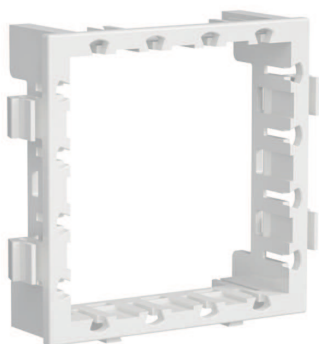

Рамки-суппорты в комплекте с каркасом для монтажа в системы организации рабочих мест "In-liner Front" и "In-liner Aero"

**Назначение:**

- для монтажа в кабель-каналы, башенки, лючки, колонны.

**Характеристики:**

- материал – АБС-пластик;
- устанавливается на каркасы 4402812 (каркасы 4402812 идут в комплекте с рамками-суппортами).

Кол-во модулей	Установочный размер, мм				Вес, кг/шт.	Цвет	Код
	A	B	C	D			
2	63,5	63,5	45	7	0,06	белый	4400912
						черный	4402912
						светло-серебристый	4404912
4	127,2	63,5	45	7	0,1	белый	4400914
						черный	4402914
						светло-серебристый	4404914
6	183,9	63,5	45	7	0,15	белый	4400916
						черный	4402916
						светло-серебристый	4404916

Каркас для монтажа в системы организации рабочих мест "In-liner Aero"

**Назначение:**

- для монтажа в башенки и колонны.

**Характеристики:**

- материал – АБС-пластик;
- монтаж – горизонтальный, вертикальный;
- для соединения каркасов между собой существуют специальные замки.